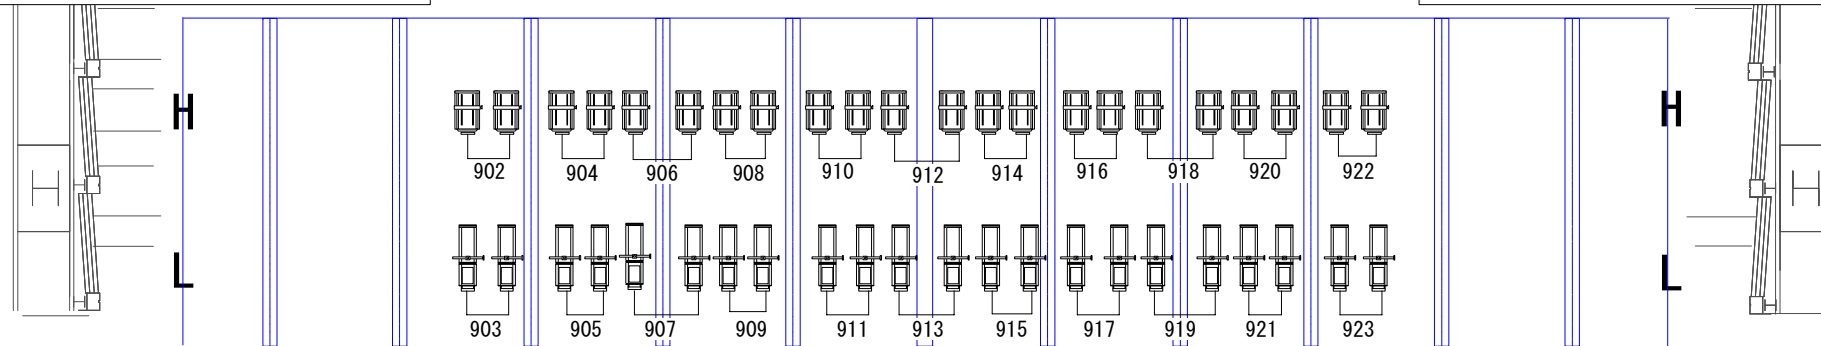

1CL

2CL 下端に100V直30A
2回路(下FRと共通)
2951 2952

2CL 上端に100V直30A
2回路(上FRと共通)
2953 2954

FR, 2CLの赤字は共通回路
4桁イタリックは100V直30A

兵庫県立芸術文化センター 中ホール
Hyogo Performing Arts Center

公演期間

作品名

照明プラン: