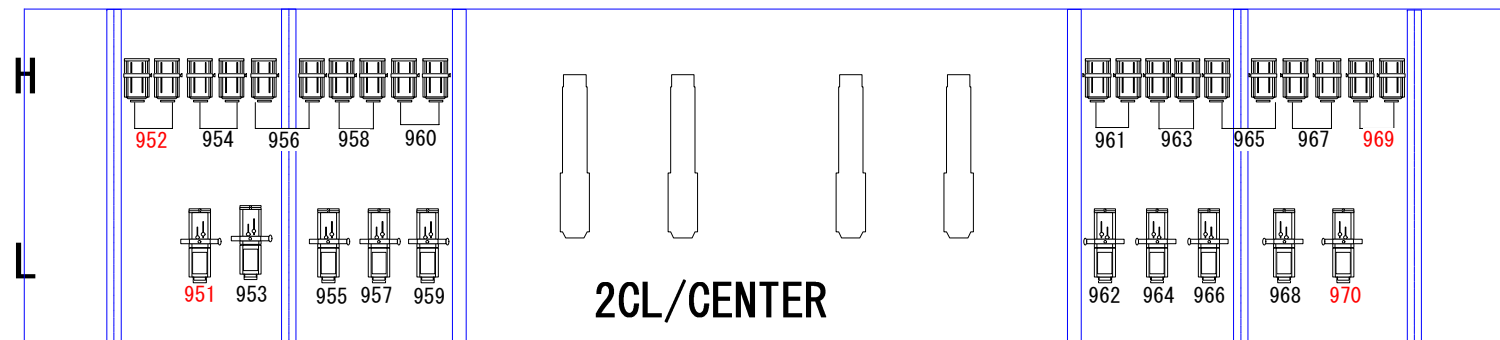

1CL

2CL 下端に100V直30A
2回路(下FRと共通)
2951 2952

2CL 上端に100V直30A
2回路(上FRと共通)
2953 2954

FR, 2CLの赤字は共通回路
4桁イタリックは100V直30A

兵庫県立芸術文化センター 中ホール
Hyogo Performing Arts Center

公演期間

作品名

照明プラン: