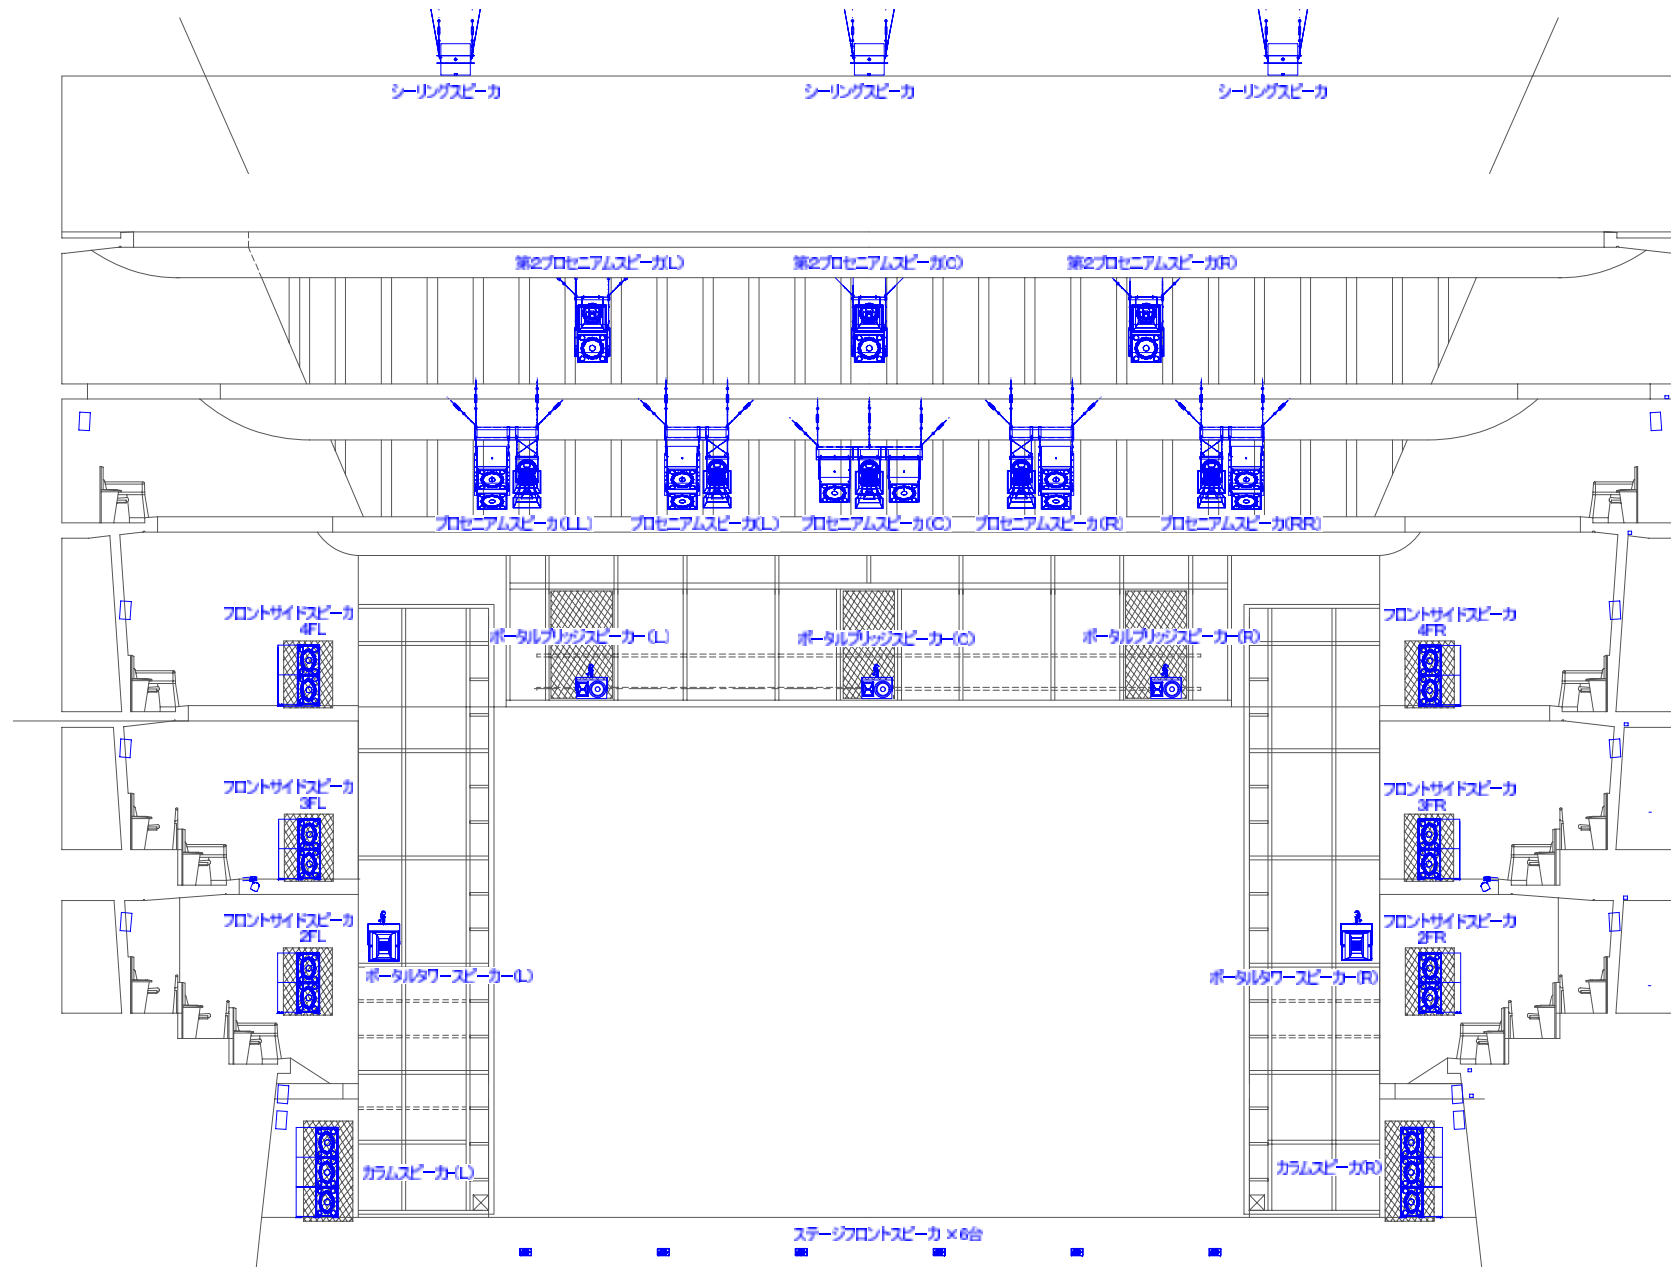

兵庫県立芸術文化センター
スピーカーレイアウト

大ホール
平面

兵庫県立芸術文化センター
スピーカーレイアウト

大ホール
正面